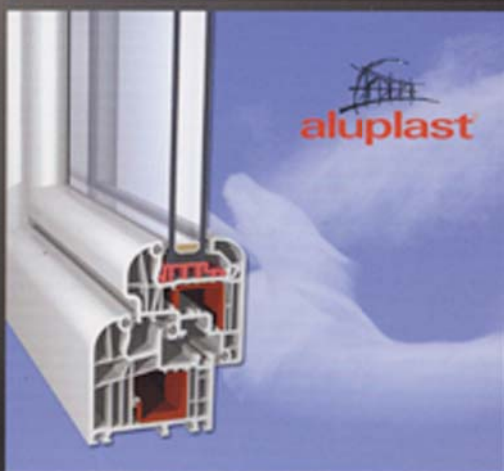

alu **TEKNOW**
KUNSTSTOFF FENSTERSYSTEME

aluplast

Via Gradifossi, 14
83036 Mirabella Eclano (AV)
Tel.: 0825 449746 - 449372 Fax: 0825 407949
www.aluteknow.com - info@aluteknow.com

Via Cerzito
83036 Mirabella Eclano (AV)
Tel.: 0825 449928 Fax: 0825 407949
www.wintekk.com - info@wintekk.com