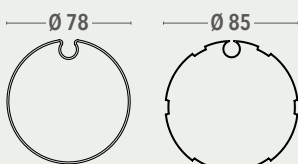

dimensioni espresse in mm  
dimensions shown in mm

120x130

FD42

RULLO TUBE

CILINDRO TENDICAVO  
CABLE TENSIONING UNIT

GUIDA CAVO CABLE

### CARATTERISTICHE - CHARACTERISTICS

- **Tipo di applicazione:** verticale - *Application:* vertical
- **Ambiente di applicazione:** esterno - *Installation:* outdoors
- **Staffe di fissaggio:** staffe 120x130 mm in ferro zincato verniciato. A supplemento staffe in acciaio inox AISI 304  
*Brackets:* 120x130 mm steel powder coated brackets
- **Rullo di avvolgimento:** Ø 78/85 mm in acciaio zincato con ogiva per facilitare la manutenzione del telo  
*Roller tube:* Ø 78/85 mm galvanized steel tube with slot to facilitate fabric removal
- **Guide:** cavi inox AISI 316, sezione Ø 4 mm, 19 fili  
*Side channels:* Ø 4 mm, 19 strand stainless steel (AISI 316) wire cable guides
- **Fondale:** FD42 tondo in alluminio estruso adeguatamente zavorrato con profilo in ferro zincato e corredato di tappi laterali in POM con occhioli per lo scorrimento in guida  
*Hem bar:* FD42 round extruded aluminium bottom rail with internal galvanized steel weight and POM end caps
- **Manovra:** a motore tubolare monofase 230V/50Hz M50, completo di fine corsa meccanico e cavo di alimentazione, protezione termica, indice di protezione agli spruzzi d'acqua IP44  
*Operation:* motorised operation; 230V/50Hz tubular motor M50, with top/bottom limit switches and mains cable, thermal cut-out and class IP44 water resistance
- **Fissaggio superiore:** a parete o a soffitto - *Upper mounting:* wall or ceiling
- **Fissaggio inferiore:** con cilindro tendi cavo in acciaio inox AISI 316 per attacco a pavimento oppure con staffe a "L" per attacco frontale o laterale a muro o serramento  
*Lower mounting:* stainless steel cable tensioning unit for floor mounting or stainless steel AISI 304 brackets for wall/window frame mounting