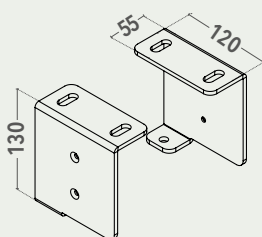

dimensioni espresse in mm  
dimensions shown in mm

120x130

FD42

RULLO TUBE

CILINDRO TENDICAVO  
CABLE TENSIONING UNIT

GUIDA CAVO CABLE

### CARATTERISTICHE - CHARACTERISTICS

- **Tipo di applicazione:** verticale - *Application:* vertical
- **Ambiente di applicazione:** esterno - *Installation:* outdoors
- **Staffe di fissaggio:** staffe 120x130 mm in ferro zincato verniciato. A supplemento staffe in acciaio inox AISI 304  
*Brackets:* 120x130 mm steel powder coated brackets
- **Rullo di avvolgimento:** Ø 78/85 mm in acciaio zincato con ogiva per facilitare la manutenzione del telo  
*Roller tube:* Ø 78/85 mm galvanized steel tube with slot to facilitate fabric removal
- **Guide:** cavi inox AISI 316, sezione Ø 4 mm, 19 fili  
*Side channels:* Ø 4 mm, 19 strand stainless steel (AISI 316) wire cable guides
- **Fondale:** FD42 tondo in alluminio estruso adeguatamente zavorrato con profilo in ferro zincato e corredato di tappi laterali in POM con occhioli per lo scorrimento in guida  
*Hem bar:* FD42 round extruded aluminium bottom rail with internal galvanized steel weight and POM end caps
- **Manovra:** a motore tubolare monofase 230V/50Hz M50, completo di fine corsa meccanico e cavo di alimentazione, protezione termica, indice di protezione agli spruzzi d'acqua IP44  
*Operation:* motorised operation; 230V/50Hz tubular motor M50, with top/bottom limit switches and mains cable, thermal cut-out and class IP44 water resistance
- **Fissaggio superiore:** a parete o a soffitto - *Upper mounting:* wall or ceiling
- **Fissaggio inferiore:** con cilindro tendi cavo in acciaio inox AISI 316 per attacco a pavimento oppure con staffe a "L" per attacco frontale o laterale a muro o serramento  
*Lower mounting:* stainless steel cable tensioning unit for floor mounting or stainless steel AISI 304 brackets for wall/window frame mounting