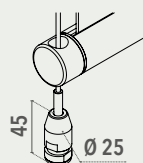

dimensioni espresse in mm  
dimensions shown in mm

120x130

FD42

RULLO TUBE

CILINDRO TENDICAVO  
CABLE TENSIONING UNIT

GUIDA CAVO CABLE

### CARATTERISTICHE - CHARACTERISTICS

- **Tipo di applicazione:** verticale - *Application:* vertical
- **Ambiente di applicazione:** esterno - *Installation:* outdoors
- **Staffe di fissaggio:** staffe 120x130 mm in ferro zincato verniciato. A supplemento staffe in acciaio inox AISI 304  
*Brackets:* 120x130 mm steel powder coated brackets
- **Rullo di avvolgimento:** Ø 78/85 mm in acciaio zincato con ogiva per facilitare la manutenzione del telo  
*Roller tube:* Ø 78/85 mm galvanized steel tube with slot to facilitate fabric removal
- **Guide:** cavi inox AISI 316, sezione Ø 4 mm, 19 fili  
*Side channels:* Ø 4 mm, 19 strand stainless steel (AISI 316) wire cable guides
- **Fondale:** FD42 tondo in alluminio estruso adeguatamente zavorrato con profilo in ferro zincato e corredato di tappi laterali in POM con occhioli per lo scorrimento in guida  
*Hem bar:* FD42 round extruded aluminium bottom rail with internal galvanized steel weight and POM end caps
- **Manovra:** a motore tubolare monofase 230V/50Hz M50, completo di fine corsa meccanico e cavo di alimentazione, protezione termica, indice di protezione agli spruzzi d'acqua IP44  
*Operation:* motorised operation; 230V/50Hz tubular motor M50, with top/bottom limit switches and mains cable, thermal cut-out and class IP44 water resistance
- **Fissaggio superiore:** a parete o a soffitto - *Upper mounting:* wall or ceiling
- **Fissaggio inferiore:** con cilindro tendi cavo in acciaio inox AISI 316 per attacco a pavimento oppure con staffe a "L" per attacco frontale o laterale a muro o serramento  
*Lower mounting:* stainless steel cable tensioning unit for floor mounting or stainless steel AISI 304 brackets for wall/window frame mounting