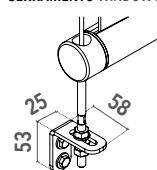

### VARIANTI - OPTIONAL

- Staffette in acciaio inox AISI 304 per fissaggio al piano verticale  
*stainless steel steel brackets AISI 304*

SERRAMENTO WINDOW FRAME

MURO WALL