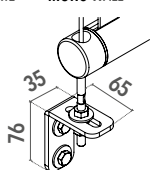

### VARIANTI - OPTIONAL

- Staffette in acciaio inox AISI 304 per fissaggio al piano verticale  
*stainless steel steel brackets AISI 304*

SERRAMENTO WINDOW FRAME

MURO WALL