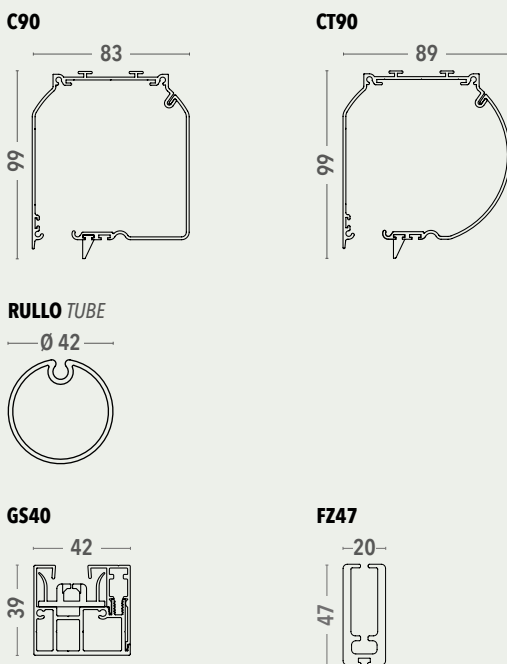

VARIANTI - OPTIONAL

- profilo anti-pioggia in PVC (bianco, grigio, nero) per fondale FZ47
  PVC waterproof strip (white, grey, black) for FZ47 hem bar

CARATTERISTICHE - CHARACTERISTICS

- **Tipo di applicazione:** verticale - *Application:* vertical
- **Ambiente di applicazione:** interno/esterno - *Installation:* indoor/outdoor
- **Cassonetto:** C90/CT90 in alluminio estruso composto da una parte fissa e una mobile ispezionabile; coppie di testate in alluminio verniciato in tinta con il cassonetto. A supplemento testate autoportanti in guida o testate per attacco laterale
  Headbox: C90/CT90 extruded aluminum headbox with removable cover and powder coated aluminum end cheeks. For supplement end cheeks that permit the box to be fitted directly to the side channels or end cheeks for side mounting
- **Rullo di avvolgimento:** Ø 42 mm in alluminio estruso con ogiva per agevolare la manutenzione del telo
  Roller tube: Ø 42 mm extruded aluminum tube with slot to facilitate fabric removal
- **Guide:** GS40 con profilo di chiusura in alluminio estruso e anima interna con alette in PVC per un perfetto scorrimento e trattenimento del telo in guida. Le guide del sistema ZIP garantiscono oscuramento ove richiesto
  Side channels: GS40 extruded aluminum side channels in two parts with winged inner rail in PVC. The ZIP system ensures smooth operation keeping the fabric inside the channels and provides blackout where required
- **Fondale:** FZ47 piatto in alluminio estruso adeguatamente zavorrato con profilo in ferro zincato, completo di tappi scorrevoli in PVC e spazzolino. A richiesta profilo in gomma anti-pioggia (bianco, grigio, nero)
  Hem bar: FZ47 extruded aluminum weighted flat hem bar with PVC end caps and brush. PVC waterproof strip (white, grey, black) on request
- **Manovra:** ad arganello in zama, rapporto giri 1:3,3 con fine corsa. Asta tubolare Ø 13 mm in alluminio estruso, asportabile con attacco magnetico; maniglia snodabile con impugnatura rivestita in PVC, snodo applicato direttamente all'arganello, ferma asta in PVC. A supplemento rinvio di manovra 90°
  Operation: crank operation, gear box ratio 1:3.3 in zama with endstop. Ø 13 mm removable aluminum crank rod with magnetic coupling, PVC coated jointed handle and PVC clip. 90° through wall coupling on request
- **Fissaggio guide:** frontale o laterale
  Side channels mounting: wall or mounting in recess
- **Fissaggio cassonetto:** a soffitto. A supplemento autoportante in guida o con testate apposite per attacco laterale
  Headbox mounting: ceiling. On supplement box self supporting on side channels or side mounting of the headbox

COLORI STANDARD - STANDARD COLOURS

cassonetto headbox

	bianco Ral 9010 - white Ral 9010		grigio Ral 7016 opaco - matt grey Ral 7016
	bianco Ral 9016 opaco - matt white Ral 9016		grigio micaceo liscio - smooth micaceous grey
	avorio Ral 1013 - ivory Ral 1013		nero Ral 9005 opaco - matt black Ral 9005
	marrone Ral 8017 - brown Ral 8017		argento anodizzato - silver anodised