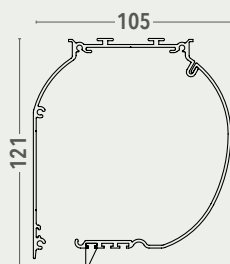

dimensioni espresse in mm  
 dimensions shown in mm

**C105**

**CT105**

**RULLO TUBE**

**GS40**

**FZ47**

**F56**