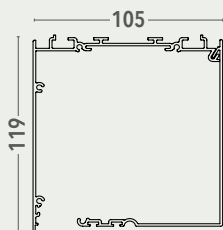

dimensioni espresse in mm
dimensions shown in mm

C104

RULLO TUBE

GS40

FZ47

F56

VARIANTI - OPTIONAL

- profilo antipioggia in PVC (bianco, grigio, nero) per fondale FZ47/F56 (maggiorato)

PVC waterproof strip (white, grey, black) for FZ47 hem bar. Oversize model for F56 hem bar

CARATTERISTICHE - CHARACTERISTICS