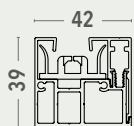

dimensioni espresse in mm
dimensions shown in mm

C104

RULLO TUBE

GS40

FZ47

F56

VARIANTI - OPTIONAL

- profilo antipioggia in PVC (bianco, grigio, nero) per fondale FZ47/F56 (maggiorato)

PVC waterproof strip (white, grey, black) for FZ47 hem bar. Oversize model for F56 hem bar

CARATTERISTICHE - CHARACTERISTICS