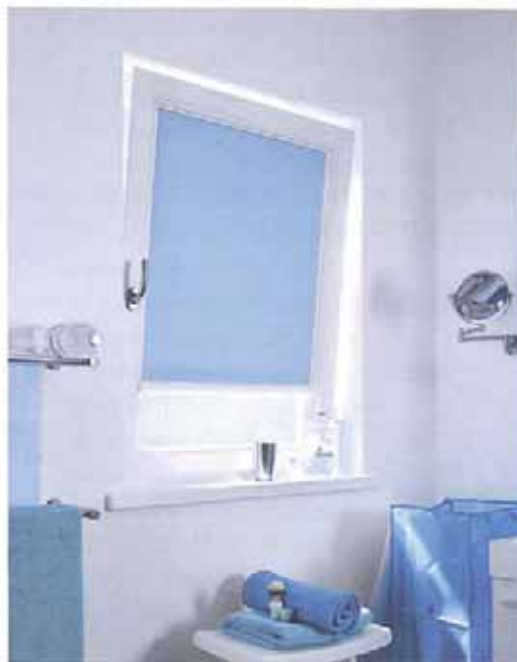

# ROOM

9  
**PORTE & FINESTRE**

## Piccole dimensioni, tanti vantaggi

Si chiama Nano, la tenda di piccole dimensioni prodotta da **Resstende** ([www.resstende.com](http://www.resstende.com)), che offre grandi vantaggi a cominciare dalla facilità di montaggio. Si applica direttamente al vetro e si fissa con due strisce in velcro dual lock oppure con apposite clip per l'applicazione direttamente su serramento. Oltre che conveniente, Nano permette anche di risparmiare spazio prezioso, infatti, è studiata appositamente per adattarsi a spazi ristretti. Non ci sono né rulli, né teli che potrebbero ostacolare l'apertura della finestra, ma uno speciale sistema di fissaggio a vetro o a serramento che riduce al minimo l'ingombro e garantisce una corretta schermatura solare. Con il sistema Nano è possibile aprire le finestre senza dover rinunciare alla schermatura, anche quelle con ribaltina (tipo Vasistas), che si aprono sia verso l'esterno che verso l'interno.

Per il sistema Nano, infatti, Resstende mette a disposizione un'ampia gamma di tessuti: oscuranti, opachi e filtranti di varie tonalità e facili da pulire. Sul mercato attualmente sono disponibili due versioni di Nano: con un solo cassonetto oppure due in colore bianco e grigio, tinte RAL a richiesta.