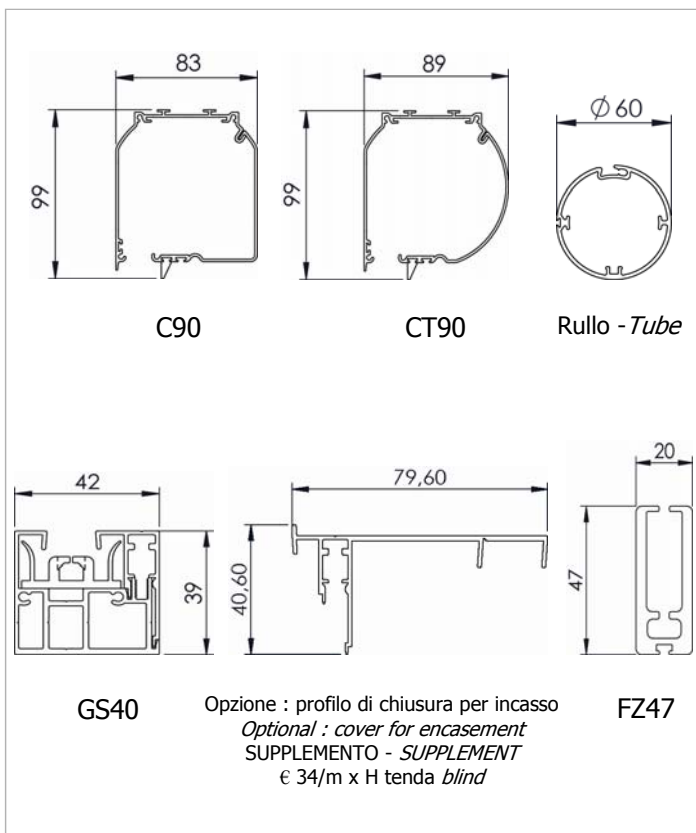

Dimensioni in mm
Dimensions shown in mm

Tenda a rullo guidato ZIP con cassonetto e comando di manovra a motore. Motore tubolare monofase 230V/50Hz M40 con regolazione del fine corsa, protezione termica, indice di protezione IP44. Interruttore non fornito. Rullo di avvolgimento $\phi 60$ mm in alluminio estruso con ogiva per facilitare manutenzione telo. Cassonetto C90/CT90 in alluminio estruso composto da una parte fissa e una parte mobile ispezionabile. Coppie di testate laterali in alluminio verniciato in tinta con il cassonetto, autoportanti in guida. Guide laterali GS40 con profilo di chiusura in alluminio estruso con anima interna con alette in PVC per un perfetto scorrimento e trattenimento in guida della rete. Fissaggio frontale/laterale. Le guide del sistema ZIP garantiscono un'ottima resistenza al vento. Fondale piatto FZ47 in alluminio estruso adeguatamente zavorrato con profilo in ferro zincato, completo di pattini di scorrimento in PVC. Rete zanzariera lavabile in fibra di vetro ad alta qualità e con bordature in PVC termosaldata sui quattro lati per una lunga durata, resistente alle intemperie.

Boxed ZIP guided roller blind with motorised operation. 230V/50Hz M40 tubular motor, with top/bottom limit switches and mains cable, thermal cut-out and class IP44 water resistance. Switch excluded. $\phi 60$ mm extruded aluminum tube. C90/CT90 extruded aluminum headbox with removable cover and aluminium end cheeks that permit the box to be fitted directly to the side channels (with supplement). GS40 extruded aluminum side channels in two parts for wall or mounting in recess, with winged inner rail in PVC. The ZIP system ensures smooth operation keeping the net inside the channels. FZ47 extruded aluminum weighted flat bottom rail with PVC end caps. High quality washable fiberglass insect net with reinforced edges (welded PVC strips) for longer life and better weather resistance.